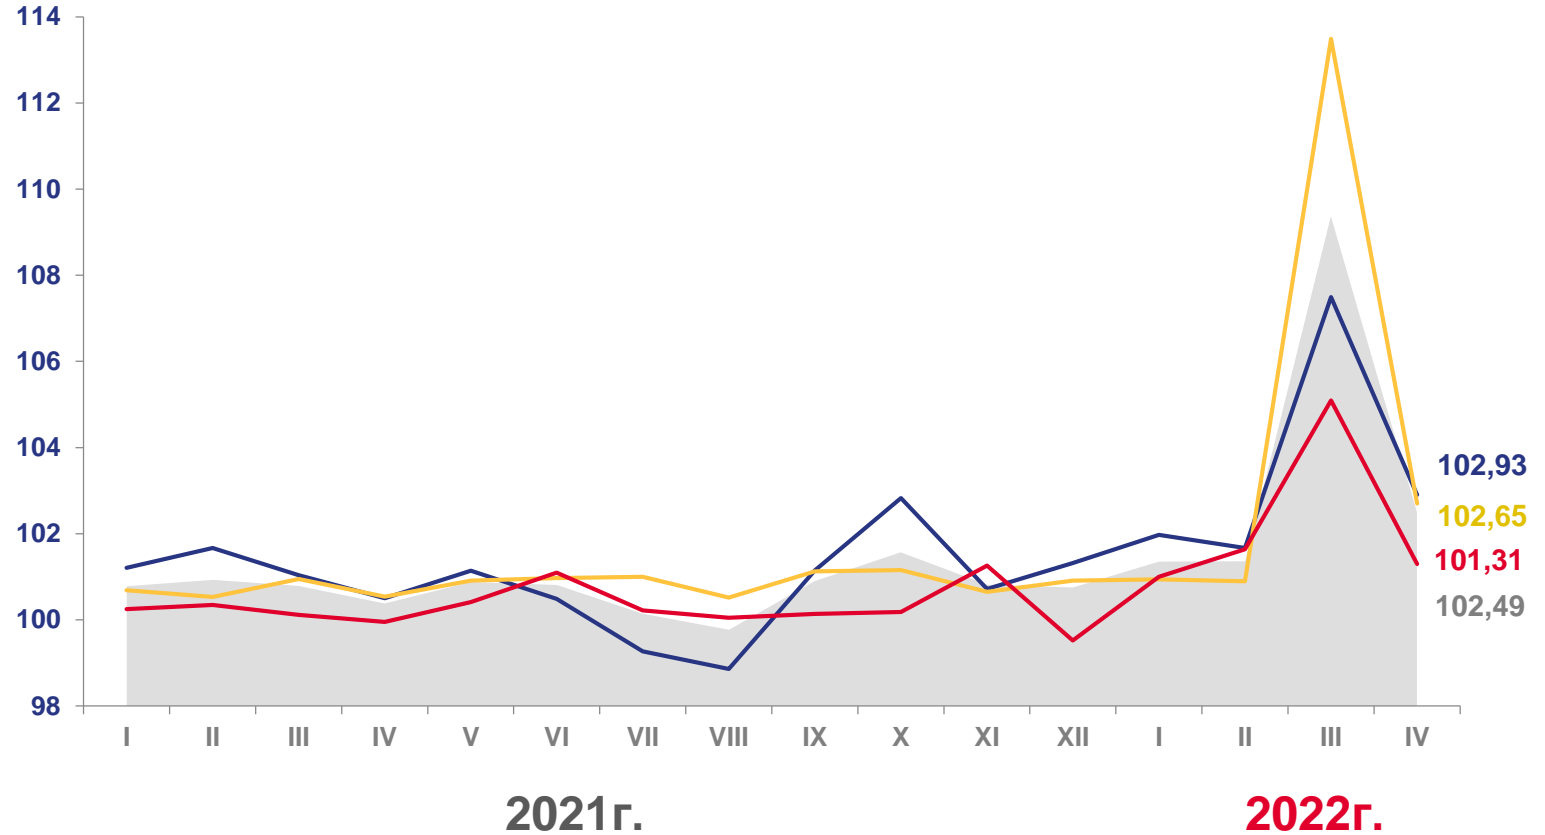

ИНДЕКСЫ ПОТРЕБИТЕЛЬСКИХ ЦЕН

В АПРЕЛЕ 2022 Г. В % К ПРЕДЫДУЩЕМУ МЕСЯЦУ

ИПЦ

↑ **102,49**

Продовольственные
товары

↑ **102,93**

Непродовольственные
товары

↑ **102,65**

Услуги

↑ **101,31**

— Индекс потребительских цен — Продовольственные товары — Непродовольственные товары — Услуги